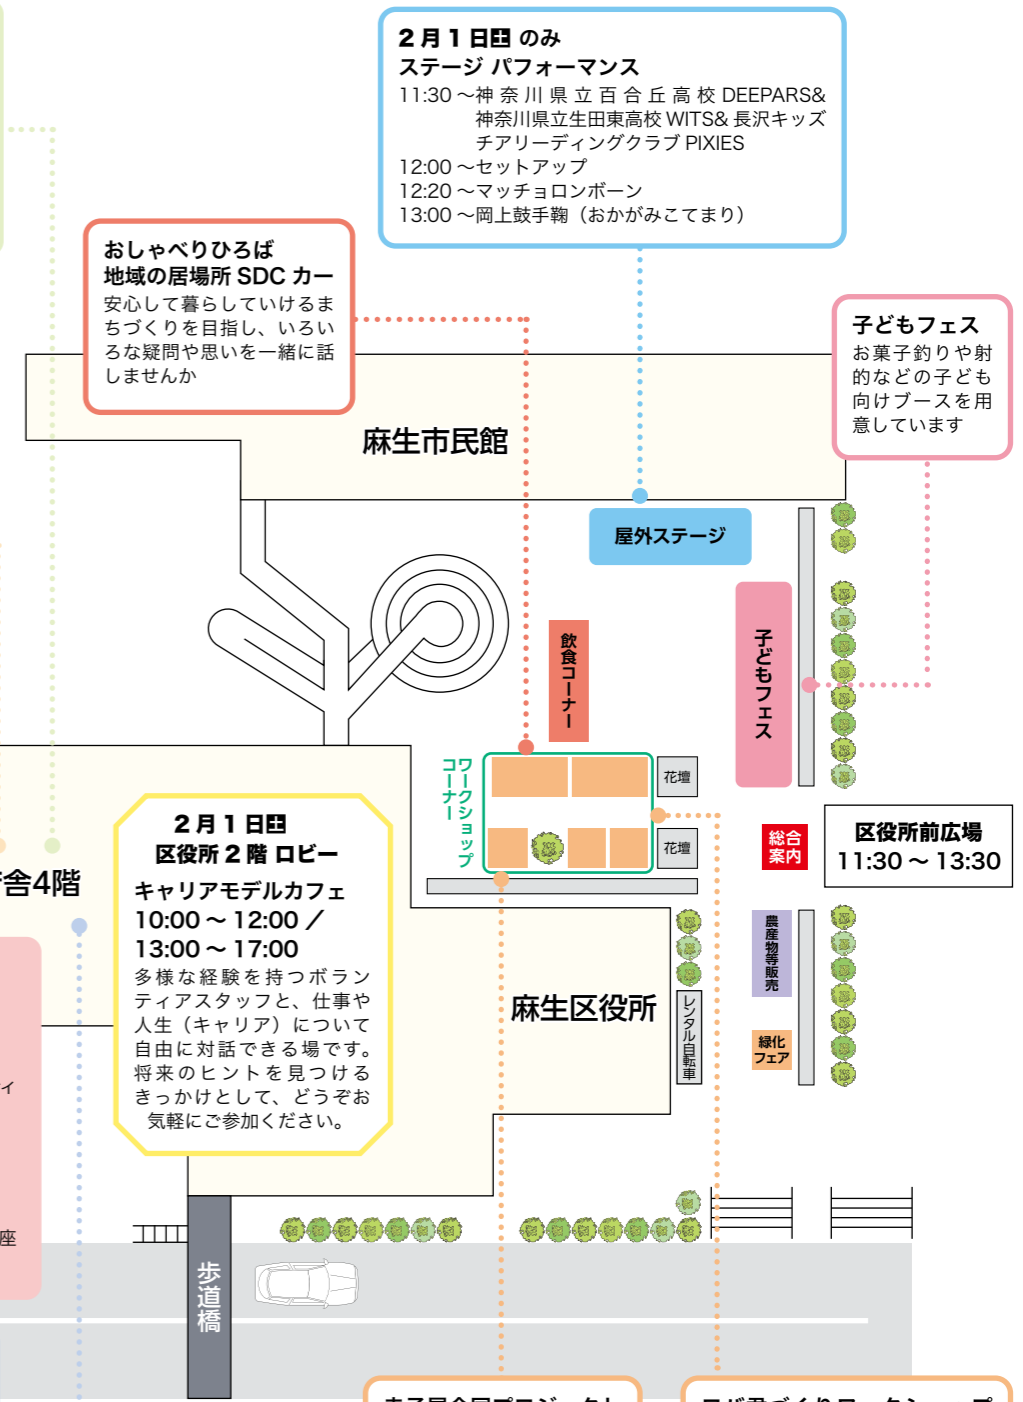

2月1日 日

17:00開場/17:30開演

麻生市民館 大会議室

KAWASAKI WINE SUMMIT

かわさきワインサミット

麻生区
大学連携
プロジェクト

定員：当日先着 100人 ★ 入場無料

今年度、麻生区の大学が連携して「川崎市市制100周年記念スパークリングワイン」を完成させた成果発表として開催！当日は記念ワインをご試飲いただけます（有料・希望者のみ）

2月2日 日
区役所4階 第2会議室
総合型選抜入試 進路相談会
14:00~16:00
さまざまな大学に通っている地元の大学生が、自分自身が体験した受験形式、受験方法についてお話しします。同じ地域、同じような環境下で過ごした先輩たちの話を、聞きに来ませんか。大学受験の参考にしてください。
★対象：中学生～高校2年生

おしゃべりひろば
地域の居場所 SDC カー
安心して暮らしていけるまちづくりを目指し、いろいろな疑問や思いを一緒に話しませんか

子どもフェス
お菓子釣りや射的などの子ども向けブースを用意しています

2月1日 日
区役所2階 ロビー
キャリアモデルカフェ
10:00~12:00 / 13:00~17:00
多様な経験を持つボランティアスタッフと、仕事や人生（キャリア）について自由に対話できる場です。将来のヒントを見つけるきっかけとして、どうぞお気軽にご参加ください。

2月1日 日
区役所4階 第2会議室
市民講座+ SDC 交流会
12:30~15:00
一緒に考えよう！これからの地域コミュニティ
★先着：30名

2月2日 日
区役所4階 第2会議室
市民講座 9:30~12:00
“完成させよう”エンディングノート講座
★先着：30名

あさお SDC 入会説明会
2月1日 日
区役所4階 第5会議室
16:00~17:00
2月2日 日
区役所4階 第5会議室
12:00~13:00

寺子屋合同プロジェクトのワークショップ
楽しいプログラミングを体験してみよう
★対象：小学1年～中学生

ロバ君づくりワークショップ & 活動紹介
麻生区で活動をしている「ロバ君倶楽部」全5団体の活動を紹介します。WSも倶楽部のメンバーが丁寧に教えてくれるので安心です。