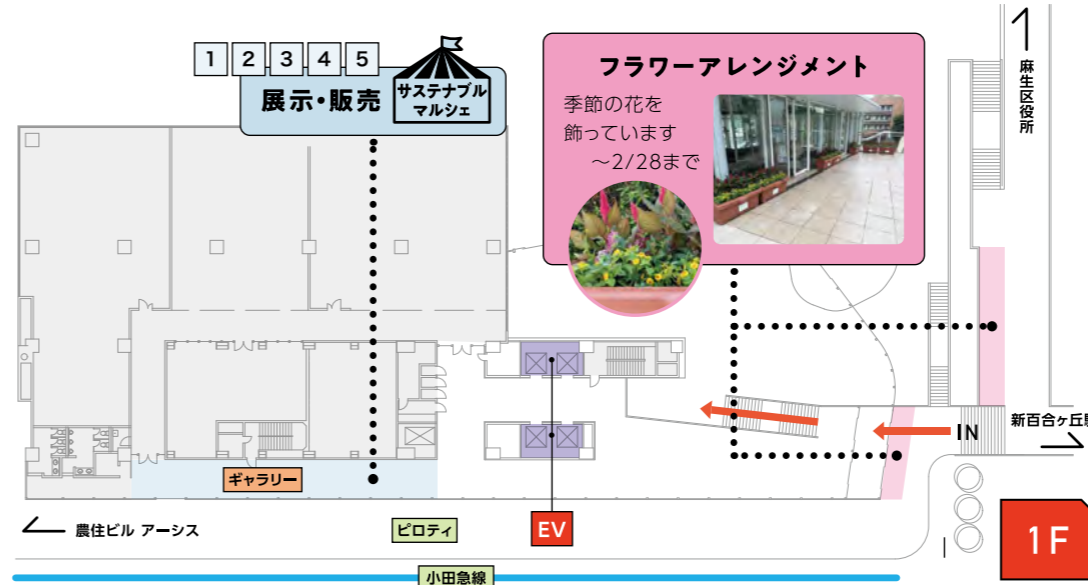

サステナブルマルシェ

B1F ステージ		
11:15~12:00	岡上アグリビレッジ構想	明治大学 川島範久研究室 (地域デザイン研究室)
12:15~13:00	音楽絵本「ポーリーとナーミーのまほうのステッキ」	(一社) Miraiall かわさき
13:15~14:00	学校では教えてくれない お金の話	櫻井かすみ
14:15~15:00	ワイン造りから持続可能な未来を考える 麻生区大学連携プロジェクト	
15:15~16:00	カワサキ SDGs 推進隊 活動発表&提言	

番号	フロア	掲載名	内容
1	1F	生活習慣改善枕と眼トレ	生活習慣を劇的に変える枕と視力アップの眼トレ
2	1F	Rapport	血流、血液観察 eROD
3	1F	レストラン mira-foresta	パウンドケーキ他販売
4	1F	ホテルモリノ新百合ヶ丘	食事、スイーツ
5	1F	souveniraroma	麻生区産の柑橘類を使ったアロマ製品販売
6	B1F	(一社) Miraiall	かわさきレモネードスタンド
7	B1F	(一社) Miraiall	かわさき x アステラス製薬 Innovation for New Hope
8	B1F	(一社) Miraiall	かわさき魔法のステッキづくり
9	B1F	カワサキ SDGs 推進隊 x Craft & Farmers	コラボ弁当
10	B1F	Café ロスアード	クレープ、ガレット、ソーセージなど
K1	B1F (屋外)	ファイアーザウルス	カレー
K2	B1F (屋外)	ベコラビール	クラフトビール
11	B2F ロビー	麻生区大学連携プロジェクト (蔵邸ワイナリー)	●大学生が育てたイチゴを使ったスイーツ ●ワインの澱を使用化した化粧品 ●ぶどうの搾りかすのキャンディー ●麻生区産ワインの販売
12	B2F	生活クラブ生活協同組合	生活クラブの食材試飲 試食 (みかんジュース・アイスクリーム)
13	B2F	新百合ヶ丘総合病院	取り組み事例、手洗いチェッカーの体験
14	B2F	伸和コントロールズ株式会社	会社紹介等
15	B2F	(一社) Miraiall かわさき x NEC ソリューションイノベーター	健診結果予測 シミュレーションであなたの未来を知ろう!
16	B2F	明治大学川島範久研究室 (地域デザイン研究室)	岡上アグリビレッジ構想の展示
17	B2F	新百合ヶ丘オーバ	オーバのSDGs イベント等の取り組み 事例の発表・ご案内
18	B2F	イオンスタイル 新百合ヶ丘	イオングループの取り組み
19	B2F	レックインドアテニススクール新百合ヶ丘	柔らかいボールを使用したストラックアウト
20	B2F	アジア航測株式会社	AR・VRシステムによって3D都市モデルを体験
21	B2F	カワサキ SDGs 推進隊	活動内容の展示
22	B2F		
23	B2F		

ホールコンサート

ステージ(300席) 入場無料
13:00~20:00
コンボ6バンドとビッグバンド(MF Tribute Band)が出演。
<第1部>
12:35.....開場
13:00~13:35...Kawasaki MusiCity
13:45~14:20...A La Sound
14:30~15:05...ウエファアオ・サンダース真
15:15~15:50...Atomic Heart
16:00~16:35...wad Band
16:45~17:20...Nobie & Fellows
<第2部>
18:45.....開場
19:00~20:00...MF Tribute Band

企業・団体展示

環境や街の持続性に関する活動をしている地域の団体の展示