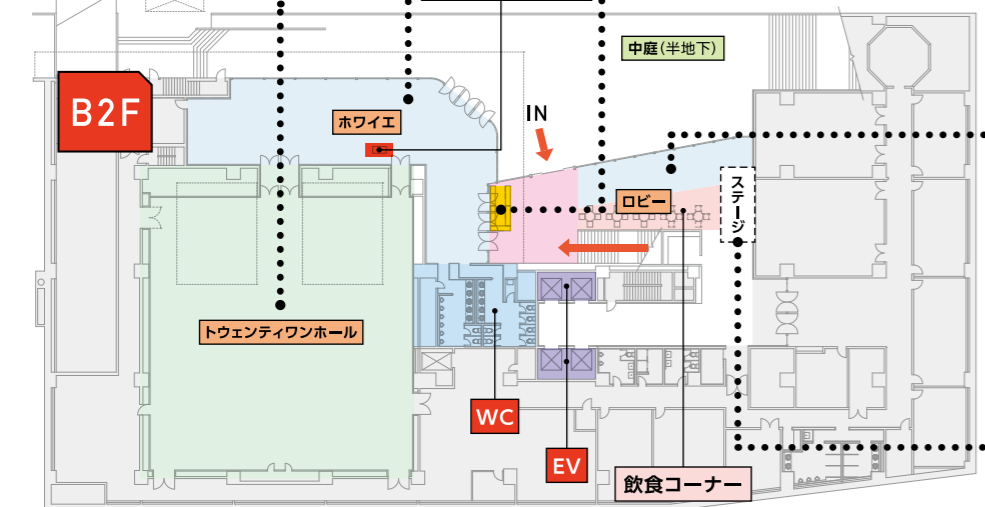

ドリンク販売

アルコール・おつまみの販売
・ワイン 300円~
・各種チューハイ 300円~
・おつまみ 100円~