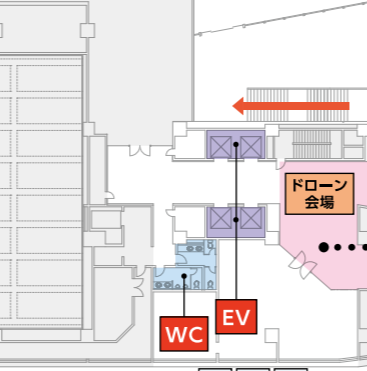

企業・団体展示

環境や街の持続性に関する活動をしている地域の団体の展示

ドリンク販売

アルコール・おつまみの販売
・ワイン 300円~
・各種チューハイ 300円~
・おつまみ 100円~

総合受付

地下探検ツアー受付

地ワイン・地ビールの販売

地元の事業者・大学などにより地ワイン・地ビールなどの販売

ドローン操縦体験!

屋内でのドローンの操縦体験ができるイベント。スタッフが丁寧・親切に教えてくれます

ロビーコンサート

17:30~18:40
ホールコンサートの第1部と第2部のインターバルを利用して、B2Fロビーにて、ロビーコンサートを行います。ロビーではアルコールを含むドリンク販売も行います。

JAZZライブ

入場無料

ステージ

・音楽絵本
・大学発ワインPJなどの発表
・トークイベントなど

B4F 地下探検ツアー!

お申し込みはB1F総合受付まで!

先着10名! 小学生以下対象