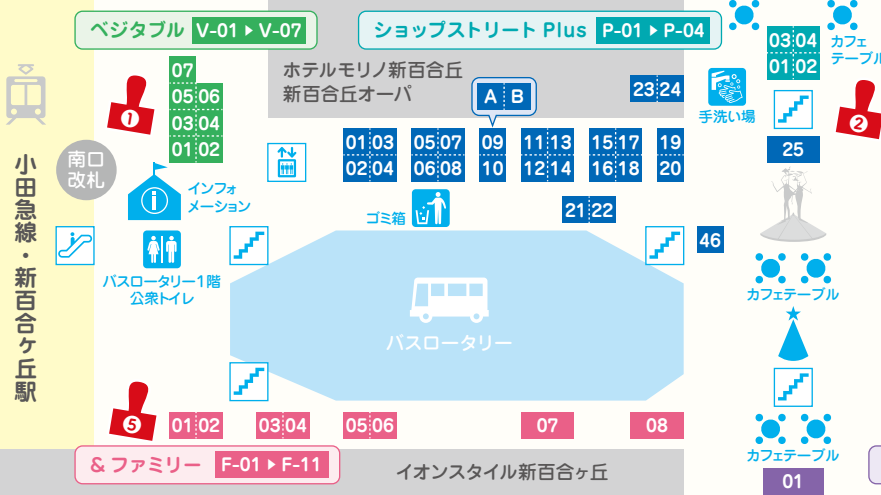

22sun S-09

詳細は公式WEBサイトでチェック!

<https://f-marche.com>

主催: 新百合ヶ丘エリアマネジメントコンソーシアム

後援: 川崎市麻生区

12/21 SAT 22 SUN 10:00-16:00 ※雨天決行・荒天中止
会場/小田急線・新百合ヶ丘駅南口 ペDESTリアンデッキ

全部で5つスタンプを集めて、景品を貰おう！

スタンプラリー 開催中！

- ベジタブル (ポスト前)
- ショップストリート Plus (スタバ前)
- 新百合ヶ丘マブレ専門店街入口
- &ファミリー (タクシーロータリー側)
- &ファミリー (イオンスタイル側)

1
ベジタブル (ポスト前)

2
ショップストリート Plus (スタバ前)

3
新百合ヶ丘マブレ 専門店街入口

4
&ファミリー (タクシーロータリー側)

5
&ファミリー (イオンスタイル側)

★本部ににて景品をお渡しします！