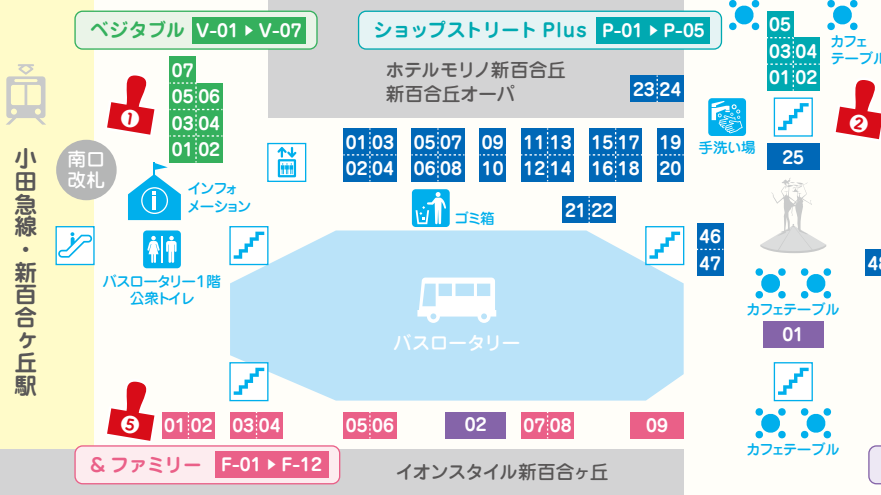

詳細は公式WEBサイトでチェック!

<https://f-marche.com>

ご来場にあたっての注意事項

右の2次元コードをスマートフォンで読み取ってご確認をお願いいたします。

主催: 新百合ヶ丘エリアマネジメントコンソーシアム 後援: 川崎市麻生区

ナイトマルシェ開催 | 12 SAT 17:00-20:00

10/12 SAT 13 SUN

10:00-17:00

\*雨天決行・荒天中止

会場/小田急線・新百合ヶ丘駅南口 ペDESTリアンデッキ

**同時開催! HINOKIYAMA PARK ART&PLAY**  
●日時 10/12(土)・13(日) 10:00~20:00 ●場所 万福寺檜山公園 西側広場

**10/12(土)のみ! 10:00~17:00**

**スタンプラリー開催中!** 10/13(日)は「あさお区民まつりスタンプラリー」と合同開催

全部で6つスタンプを集めて、景品を貰おう!  
★本部にて景品をお渡しします!

① ベジタブル (ポスト前) ② ショップストリートPlus (スタバ前) ③ 新百合ヶ丘マブレ専門店街入口 ④ &ファミリー (タクシーロータリー側) ⑤ &ファミリー (イオンスタイル新百合ヶ丘側) ⑥ ひのきやまパーク

1 ベジタブル (ポスト前) 2 ショップストリート Plus (スタバ前) 3 新百合ヶ丘マブレ専門店街入口 4 &ファミリー (タクシーロータリー側) 5 &ファミリー (イオンスタイル側) 6 ひのきやまパーク