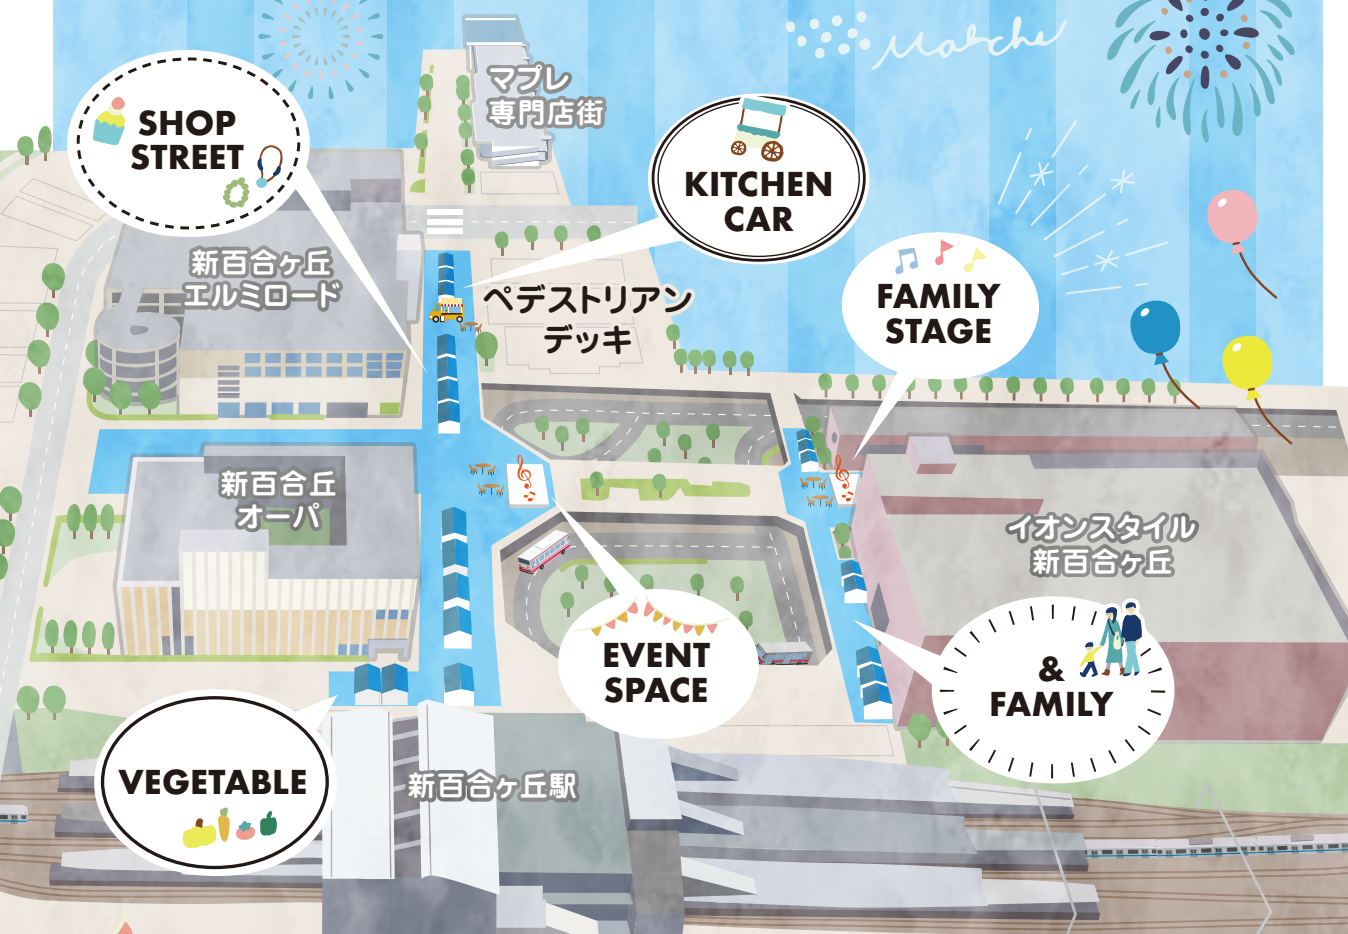

6/16 sun

F-07

●aromatic pomme

お気に入りの香りで♪オリジナルアロマクリーム、バスボムなど

6/15 sat

F-07

●Juliette

カスタムシャーペンやキャンディバッグキーホルダーなど手作りしてみよう!

6/15 sat

F-08

6/16 sun

F-06

EVENT

新百合ヶ丘みちあそび E-03

【マルシェと同開催】 こどもも大人も自由に"みち"をあそべる!おもちゃや絵本、お絵描きなどで自由に過ごせる♪

●時間:11:00~14:00 ※雨天中止
●問合せ:川崎市(まちづくり局地域整備推進課)

PICK UP SHOP

初出店のお店をチェック♪

●シントクスパイス

香り豊かなハーブスパイスで普段のお料理をアップグレード!スパイスセットも♪

6/15 sat

S-20

6/16 sun

S-19

●JU-ZA CYCLE YADO Minamizu

伊豆半島最南端・南伊豆町のサイクリスト向け宿JU-ZAから、オリジナルブレンドコーヒー、自然食スイーツなど「ちょよといもの」を取り揃え♪

6/15 sat

S-13

6/16 sun

S-16

●g.palmatum

佐渡の食材を使った"甘さ控えめ、飽きのこない、ふとした時についつい食べたくなる"お菓子

6/15 sat

S-15

●はたけベーカリー

さまざまな障害や難病を抱える方たちと運営するベーカリー。大和市では大型ハウスでイチゴも栽培しています!

6/15 sat

F-02

●南蛮屋BBQ

炭火で焼き上げた串焼きBBQはいかが?!

6/15 sat

K-03

●ファンタジーリゾート

でっかい室内遊園地♪

6/16 sun

S-27

ドキドキわくわくの魅力的なパフォーマンスに 素敵な音楽ショー♪2会場で盛り上げます!

STAGE

6/15 sat

E-02 川崎市制100周年記念「第39回麻生音楽祭2024」オープニングコンサート/13:00スタート

Hiro&AG
パイプ椅子を使ったハラハラドキドキのアクロバットパフォーマンス

6/16 sun

E-01 Hiro&AG/12:30~、14:30~、16:00~
E-02 Angel Landmark/12:00~、14:00~
E-02 XAION/13:00~、15:00~

出演者プロフィール

Angel Landmark
麻生区を拠点に活動しているミュージカル劇団。小学2年生から大学生のメンバー約40名で活動中。

こども縁日

6/15 sat

6/16 sun

S-47

F-05

EVENT

子どもが大好きな縁日♪大人気の射的やスーパーボールすくいヨーヨー釣りに挑戦!大人も一緒に家族で楽しめちゃう♪

詳細は公式WEBサイトでチェック!

<https://f-marche.com>

ご来場にあたっての注意事項

右の2次元コードをスマートフォンで読み取ってご確認をお願いいたします。

SHINYURI FESTIVAL MARCHE

しんゆり フェスティバル・マルシェ

vol.50

おかげさまで マルシェは祝50回!

6/15 SAT 16 SUN

10:00-17:00

会場/小田急線・新百合ヶ丘駅南口 ペDESTリアンデッキ
※雨天決行・荒天中止

主催: 新百合ヶ丘エリアマネジメントコンソーシアム 後援: 川崎市麻生区