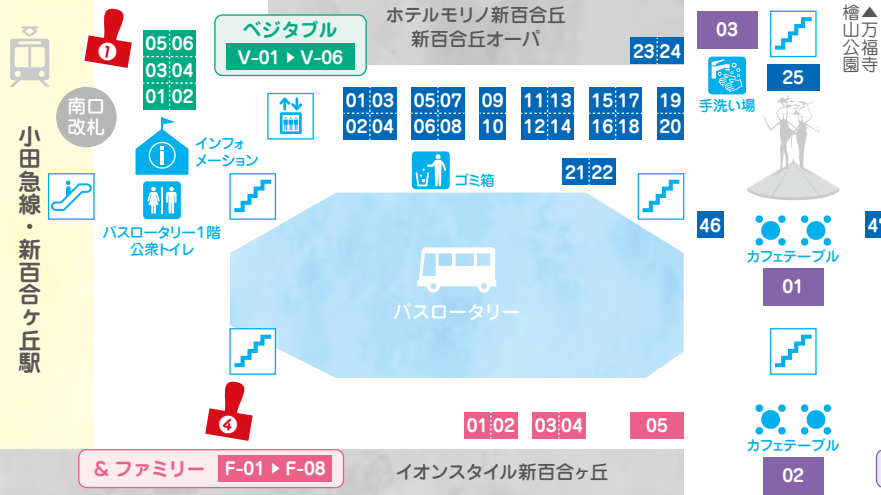

スタンプラリー開催中!

全部で4つスタンプを集めて、景品を貰おう!

★本部にて景品をお渡しします!

1 ベジタブル (ポスト前)

2 新百合ヶ丘マブレ専門店街入口

3 &ファミリー (タクシー側)

4 &ファミリー (イオンスタイル側)

① ベジタブル (ポスト前)

② 新百合ヶ丘マブレ専門店街入口

③ &ファミリー (タクシー側)

④ &ファミリー (イオンスタイル側)

JUNE 15 SAT 16 SUN 10:00-17:00 MAP

6月15日(土)の出店者

- **V-01 明治大学農学部本所ゼミ** S
  ①ゼミ所縁の生産者の農産物などをお届けします
- **V-02 恵那のにんにく屋 ひがしの** S
  ①完熟黒にんにく
- **V-03 防空壕きくらげ生産所** S
  ①防空壕きくらげ・生&乾燥
- **V-04 グリーンフラッシュ** S
  ①柔らかく玄米と食用桐炭と桐で作る生活雑貨
- **S-01 akCompany** S
  ①いつでも新鮮ポーショソニーオイル
- **S-02 東都生活協同組合** S
  ①生協のPR、試飲試食もあります
- **S-03 ル・ジャルダン・ゴロワ** S
  ①フランス人シェフによるスイーツとお惣菜
- **S-04 100%青森県田子町産にんにく専門店 八福** S
  ①故郷の田子町産にんにくにこだわってます!
- **S-05 エスタリコ・ジャパン** S
  ①こだわりのスペイン自然派ワイン
- **S-06 NEW メズバーン** S
  ①インドレストラン。カレー、ナン、タンドリーチキンなど
- **S-07 甲州きくらげ** S
  ①ぷりぷりのきくらげあります!!
- **S-08 うめぼし紀の実本店** S
  ①赤穂のあら塩を使った紀州南高梅の梅干し
- **S-09 飛騨高山ラーメン 老田屋** S
  ①さっぱりとした美味しい飛騨高山ラーメン
- **S-10 かわさき生活クラブ生協** S
  ①こだわりのみかんジュースの試飲を実施!
- **S-11 キルギスの白い生はちみつ ジェベックジョル** S
  ①キルギスの白い生はちみつが大人気!
- **S-12 ファリーヌ** S
  ①ひとくち饅頭とどら焼きひとくち大福
- **S-13 JU-ZA CYCLE YADO Minamiizu** NEW
  ①南伊豆のちよっといももご堪能ください
- **S-14 KUISHINBO** S
  ①乳・小麦粉不使用、米粉のお菓子
- **S-15 g.palmatum** NEW
  ①つつい食べたくなるような“佐渡産”の焼菓子
- **S-16 シフォンDEブー** S
  ①無水鍋で焼上げたしっとりふわふわなシフォンケーキ
- **S-17 MARCOMAR JAPON** S
  ①スペインワイン、スペインビール、スペイン産カラスミ各種
- **S-18 ダンウェイ** S
  ①沖縄名産産シークワーサー
- **S-19 番屋惣兵衛** S
  ①美味しいソーセージ、ベーコン
- **S-20 シントクスパイス** S
  ①ハーブ&スパイスで料理をUpgrade!
- **S-21 美々爽々** S
  ①美肌にお洒落に嬉しい拘りのアイデア雑貨
- **S-22 くりの丘** S
  ①ちびすけのチャーム、くりきんちゃくなど
- **S-23 メロディ・ミニ** S
  ①パリ子供服、バック、アクセサリなど
- **S-24 ホテルモリノ新百合ヶ丘** S
  ①ハンバーグデミグラスソース、メロンゼリー
- **S-25 セレサモス** S
  ①地場産野菜
- **S-26 はこや** S
  ①水引・魚巾着・がま口・キッズアクセ販売♪
- **S-27 あさお区民まつり実行委員会** S
  ①“あさお区民まつり”ポスターデザイン投票・PR
- **S-28 Tae** S
  ①手描きの曼荼羅アートと布小物の販売
- **S-29 フォレストヴォイス** S
  ①腰痛の方へおススメ!山桜の椅子
- **S-30 ChocoLove** S
  ①ポーチやバッグなどの布小物
- **S-31 小鳥いどばたかいぎ** S
  ①小鳥雑貨専門店
- **S-32 croca** S
  ①天然石の繊細なハンドメイドジュエリー
- **S-33 Sunny Lab.** S
  ①チャンドゥティのアクセサリ・インテリア
- **S-34 titocetera × 晴れと穠日** S
  ①ハンドメイドバッグ、布雑貨
- **S-35 Juno** S
  ①金属アレルギー対応アクセサリ
- **S-36 賢者の石** S
  ①天然石アクセサリ
- **S-37 セルビノ** S
  ①新百合ヶ丘駅南口徒歩5分のハンドメイド店
- **S-38 SAYA** S
  ①大人可愛いアクセサリをご用意♪
- **S-39 emyu.k** S
  ①シンプル・モードでカッコイイ大人アクセサリ
- **S-40 手作りハウス〈YUMI CLUB〉** S
  ①ハワイの風を感じる小物雑貨&お酒落大人服
- **S-41 Carnival accessory** S
  ①天然石のアクセサリ
- **S-42 The Dreaming** S
  ①本物の葉っぱから作ったアクセサリ
- **S-43 Biquetの部屋** S
  ①本物のお花のアクセサリ工房
- **S-44 合同会社イーストムーンインターナショナル** S
  ①皮膚科専門医処方化粧品
- **S-45 tia_corsage** S
  ①usedビンテージスカーフアクセサリ
- **S-46 BBBEER (ビビビール)** S
  ①ビビビールとくるビールあります!
- **S-47 ビーウィッチコミュニケーション** S
  ①射的など
- **F-01 Soko Japan** S
  ①ナチュラルコスメ&スペシャルティコーヒー
- **F-02 はたけベーカリー** NEW
  ①クッキーなどの焼き菓子や惣菜パン、野菜、煎餅米茶
- **F-03 はるひ野チャリティワンデーショップ** S
  ①生花、ドライ、アートフラワーアレンジ
- **F-04 北欧風わたしの暮らし** S
  ①北欧でデザインされた雑貨をご紹介
- **F-05 ビーウィッチコミュニケーション** S
  ①ヨーヨー&スーパーボールすくいなど
- **F-06 手形工房こいけまる** NEW
  ①可愛い成長記録がすぐに作れます!
- **F-07 aromatic pomme** S
  ①お好みの香りで作るアロマクラフト作り
- **F-08 Juliette** S
  ①ゆめかわハンドメイド販売&ワークショップ
- **K-01 オギノパン キッチンカー** S
  ①あげばん(国内製造)、丹沢あんぱん(国内製造)
- **K-02 吉田ジェラート** S
  ①新百合ヶ丘の小さなジェラート工房
- **K-03 南蛮屋BBQ** NEW
  ①炭火で焼いた串焼きBBQはいかがですか?!
- **K-04 HOT<ーる** S
  ①パリエーション豊富な本格派のホットドッグ
- **K-05 IRIE KITCHEN NANA NO MOE** S
  ①発酵食をテーマに販売
- **K-06 麴自然発酵ばん Lemon** S
  ①16時間の発酵で作る麴の天然酵母パン各種
- **E-02 麻生音楽祭オープニングコンサート** S
  ①13:00からスタートです!!

6月16日(日)の出店者