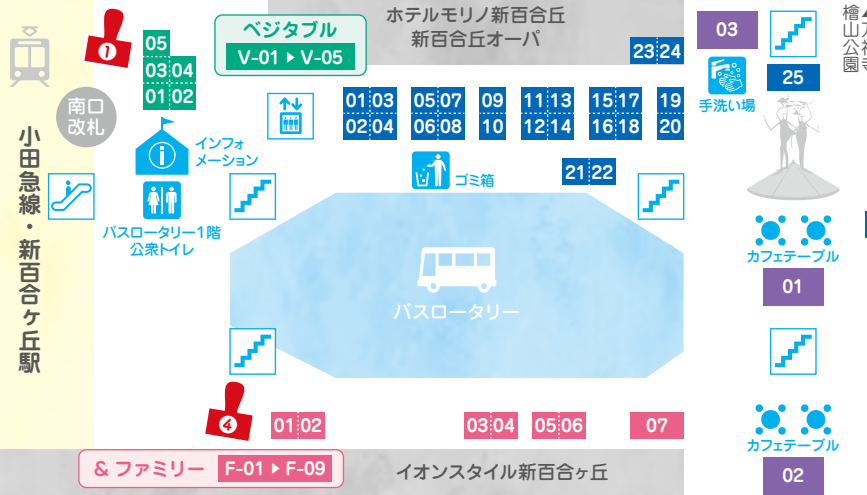

【マルシェと同時開催】

子どもも大人も自由に“みち”であそべる! おもちゃや絵本、お絵描きなどで自由に過ごせる♪

- 時間: 11:00~14:00 ※雨天21(日)順延
- 問合せ: 川崎市 (まちづくり局地域整備推進課)

詳細は公式WEBサイトでチェック!

<https://f-marche.com>

ご来場にあたっての注意事項

右の2次元コードをスマートフォンで読み取ってご確認をお願いいたします。

主催: 新百合ヶ丘エリアマネジメントコンソーシアム 後援: 川崎市麻生区

SHINYURI FESTIVAL MARCHE

しんゆり フェスティバル・マルシェ

vol.48

イベント盛りだくさんの
春のマルシェ!
しんゆりストリートピアノが
マルシェに
やってくる♪

4/20 SAT 21 SUN 10:00-17:00

会場 / 小田急線・新百合ヶ丘駅南口 ペDESTリアンデッキ
※雨天決行・荒天中止

スタンプラリー開催中!

全部で4つスタンプを集めて、景品を貰おう!
★本部にて景品をお渡しします!