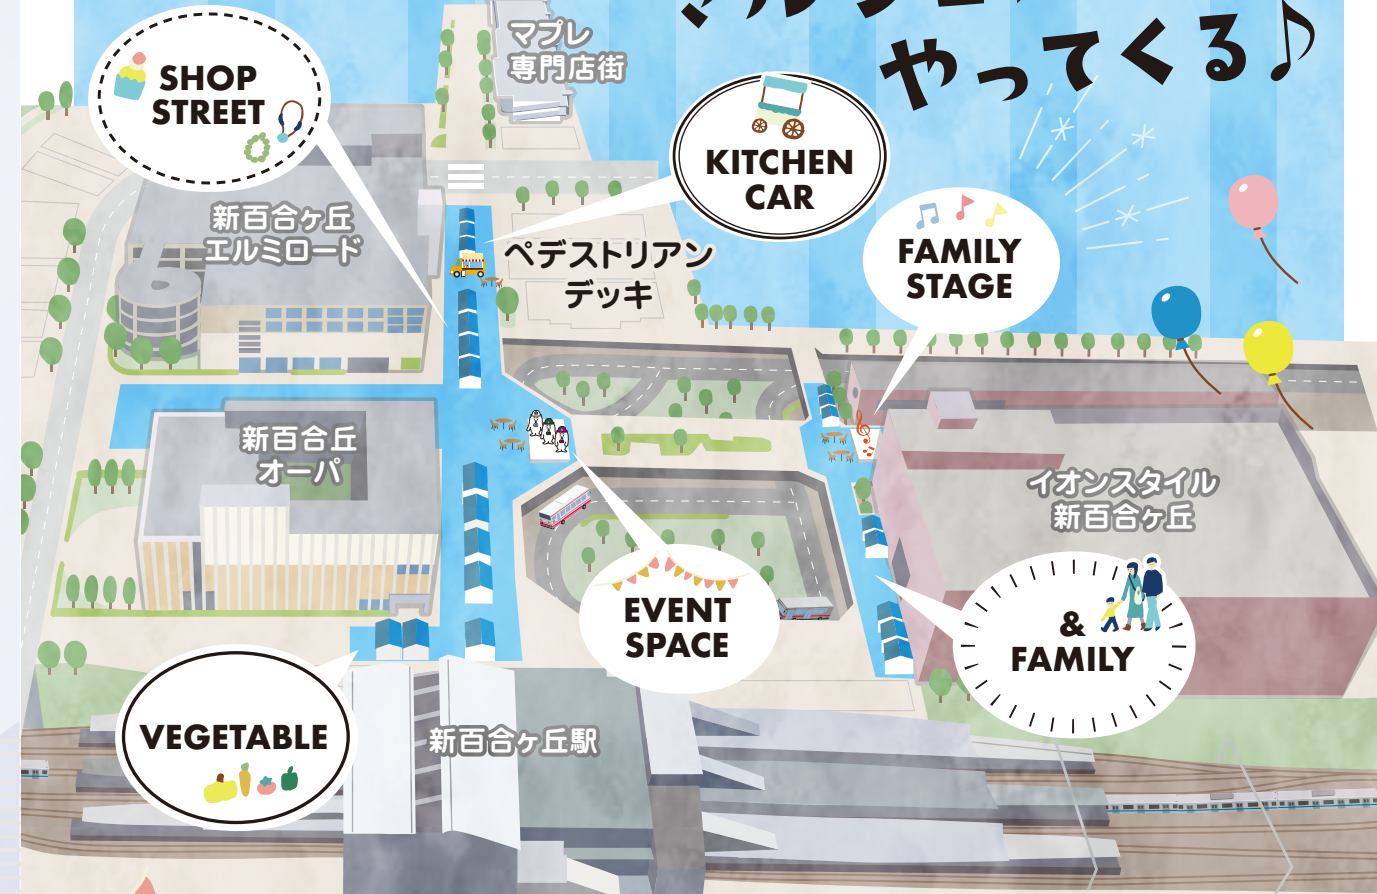

好きなパーツを選んで作るホイップデコ、カスタムボールペン、キャンディバッグ作り

こども縁日

4/20(土)・4/21(日) S-46 F-07

EVENT

子どもが大好きな縁日。大人気の射的やスーパーボールすくいヨーヨー釣りなど、何が出来るかは当日のお楽しみ♪もちろん、大人の参加も大歓迎! 家族で楽しんでみてください!

by ピーウィッチ
コミュニケーション

EVENT 新百合ヶ丘みちあそび

4/20(土) E-03

【マルシェと同時開催】

子どもも大人も自由に“みち”であそべる! おもちゃや絵本、お絵描きなどで自由に過ごせる♪

- 時間: 11:00~14:00 ※雨天21(日)順延
- 問合せ: 川崎市 (まちづくり局地域整備推進課)

詳細は公式WEBサイトでチェック!

<https://f-marche.com>

ご来場にあたっての注意事項

右の2次元コードをスマートフォンで読み取ってご確認をお願いいたします。

主催: 新百合ヶ丘エリアマネジメントコンソーシアム 後援: 川崎市麻生区

SHINYURI FESTIVAL MARCHE

しんゆり フェスティバル・マルシェ

vol.48

イベント盛りだくさんの
春のマルシェ!
しんゆりストリートピアノが
マルシェに
やってくる♪

4/20 SAT 21 SUN 10:00-17:00

会場 / 小田急線・新百合ヶ丘駅南口 ペDESTリアンデッキ
※雨天決行・荒天中止

スタンプラリー開催中!

全部で4つスタンプを集めて、景品を貰おう!
★本部にて景品をお渡しします!