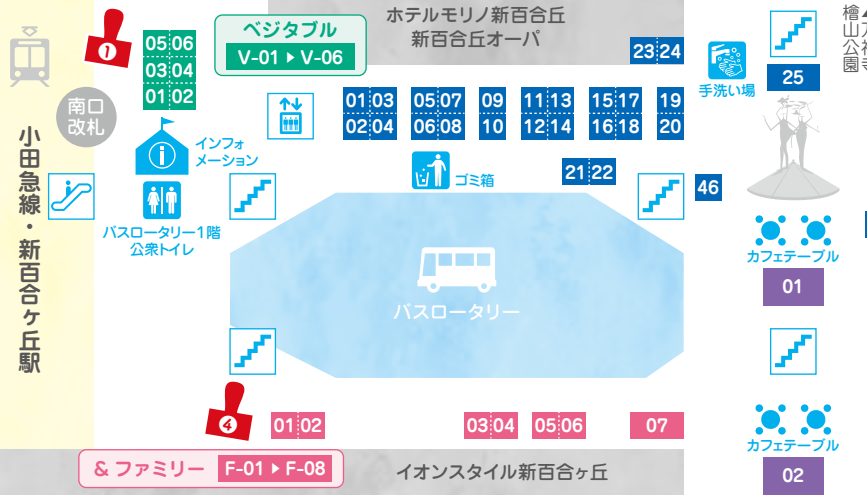

# 2023年最後のマルシェ開催！ &ファミリーのステージも お楽しみに♪

- ★ カフェテーブル復活
- ★ ステージイベント開催
- ★ ワークショップなどファミリー向けのエリアを拡大

詳細は公式WEBサイトでチェック！  
<https://f-marche.com>

ご来場にあたっての注意事項  
右の2次元コードをスマートフォンで読み取ってご確認をお願いいたします。

主催：新百合ヶ丘エリアマネジメントコンソーシアム 後援：川崎市麻生区

12/16 SAT 17 SUN 10:00-16:00  
会場／小田急線・新百合ヶ丘駅南口 ペDESTリアンデッキ  
※雨天決行・荒天中止

&ファミリー (タクシー側)

3

&ファミリー (イオンスタイル側)

4

DECEMBER 16 SAT 17 SUN 10:00-16:00 MAP