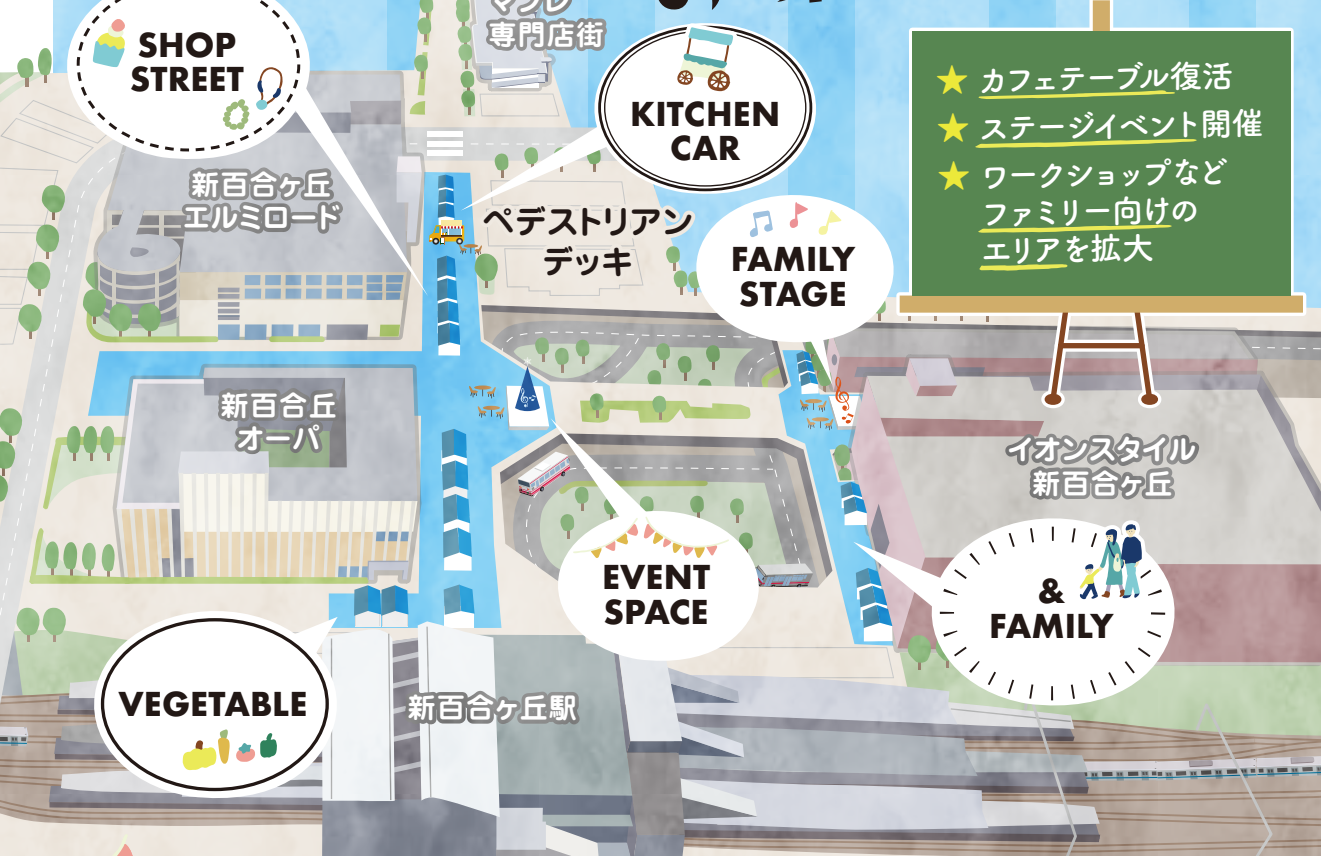

## EVENT

子どもが大好きな縁日。大人気の射的やスーパーボールすくいヨーヨー釣りなど、何ができるかは当日のお楽しみ！もちろん、大人の参加も大歓迎！家族で楽しんでいただきます！

by ビーウィッチ  
コミュニケーション

# 2023年最後のマルシェ開催！ &ファミリーのステージも お楽しみに♪

- ★ カフェテーブル復活
- ★ ステージイベント開催
- ★ ワークショップなどファミリー向けのエリアを拡大

詳細は公式WEBサイトでチェック！  
<https://f-marche.com>

ご来場にあたっての注意事項  
右の2次元コードをスマートフォンで読み取ってご確認をお願いいたします。

主催：新百合ヶ丘エリアマネジメントコンソーシアム 後援：川崎市麻生区

&ファミリー (タクシー側)

3

&ファミリー (イオンスタイル側)

4

DECEMBER 16 SAT 17 SUN 10:00-16:00 MAP