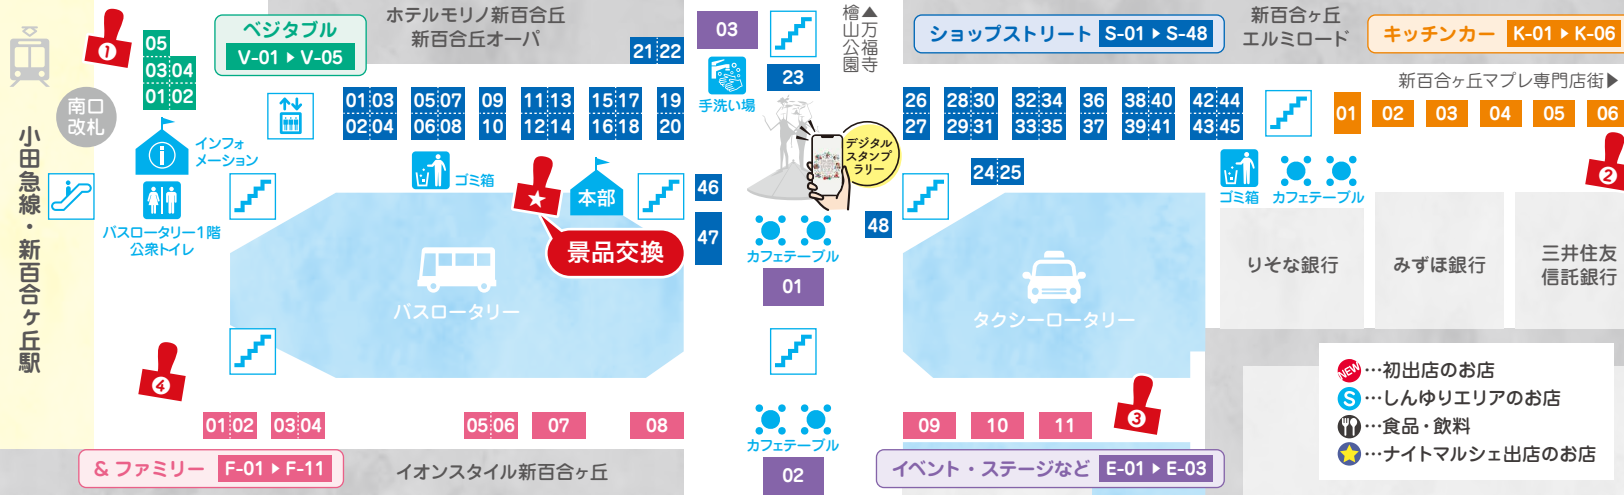

ご来場にあたっての注意事項

右の2次元コードをスマートフォンで読み取ってご確認をお願いいたします。

11月18日(土)は
kirara@アートしんゆり2023と
点灯イベント開催!
一夜限りのナイトマルシェ復活!

- ★ カフェテーブル復活
- ★ ステージイベント開催
- ★ ワークショップなどファミリー向けのエリアを拡大

ナイトマルシェ開催 | 18 SAT 16:00-20:00

11/18 SAT 19 SUN 10:00-16:00
 会場/小田急線・新百合ヶ丘駅南口 ペデストリアンデッキ
 ※雨天決行・荒天中止

スタンプラリー開催中!

★本部に景品をお渡しします!

全部で
 ★18(土)は5つスタンプを集めて
 ★19(日)は4つスタンプを集めて
 景品を貰おう!

- ベジタブル (ポスト前)
- 新百合ヶ丘マブレ専門店街入口
- &ファミリー (タクシローター側)
- &ファミリー (イオンスタイル新百合ヶ丘側)
- 万福寺 檜山公園 ※11/18(土)のみ

1
ベジタブル (ポスト前)

2
新百合ヶ丘マブレ専門店街入口