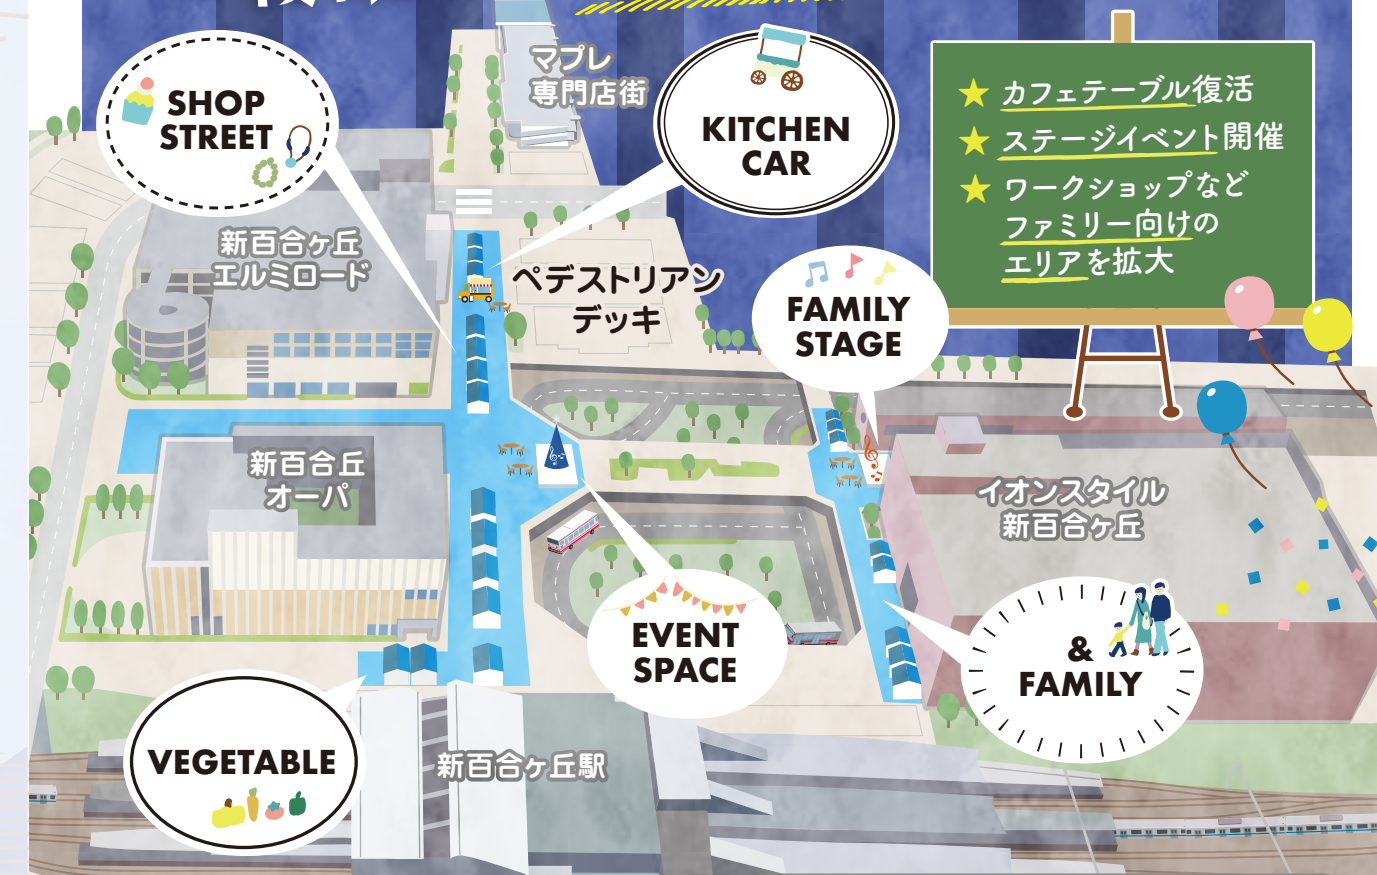

クリスマスシーズン到来!キャンドルホルダー作りができるトリボンやワッペンなどかわいいパーツを選んで、オリジナル作品が作れる「ワクワクおなまえチャーム」や「オリジナルカチューシャ」♪何を作ろうかな!?

同時開催のイベントが盛りだくさん! EVENT

11/18(土) 新百合ヶ丘みちあそび E-01
 人工芝の上でおもちゃや絵本、お絵描きなどで自由に過ごせる。
 11:00~14:00 ※雨天19(日)順延

11/18(土) 万福寺椋山公園「ひのきやまPARK」
 10:00~16:00 ※雨天19(日)順延

11/18(土)・11/19(日) ボックスマルシェ
 ハンドメイド作品やワークショップも。
 10:00~16:00 @しんゆり交流空間リリオス

11/18(土)・11/19(日) 専修大学イベント「しんゆり秋の米まつり」
 10:00~18:00 @新百合ヶ丘エルミロード1F吹き抜け広場

11/19(日) 和太鼓ライブ「和太鼓グループ彩~sai~x桐蔭太鼓」
 11:00~、14:00~ @新百合ヶ丘エルミロード屋上

ご来場にあたっての注意事項

右の2次元コードをスマートフォンで読み取ってご確認をお願いいたします。

11月18日(土)は
kirara@アートしんゆり2023と
点灯イベント開催!
一夜限りのナイトマルシェ復活!

- ★ カフェテーブル復活
- ★ ステージイベント開催
- ★ ワークショップなどファミリー向けのエリアを拡大

ナイトマルシェ開催 | 18 SAT 16:00-20:00

11/18 SAT 19 SUN 10:00-16:00
 会場/小田急線・新百合ヶ丘駅南口 ペデストリアンデッキ
 ※雨天決行・荒天中止

スタンプラリー開催中!

★本部に景品をお渡しします!

全部で
 ★18(土)は5つスタンプを集めて
 ★19(日)は4つスタンプを集めて
 景品を貰おう!

- ベジタブル (ポスト前)
- 新百合ヶ丘マブレ専門店街入口
- &ファミリー (タクシローター側)
- &ファミリー (イオンスタイル新百合ヶ丘側)
- 万福寺 檜山公園 ※11/18(土)のみ

1
ベジタブル (ポスト前)

2
新百合ヶ丘マブレ専門店街入口