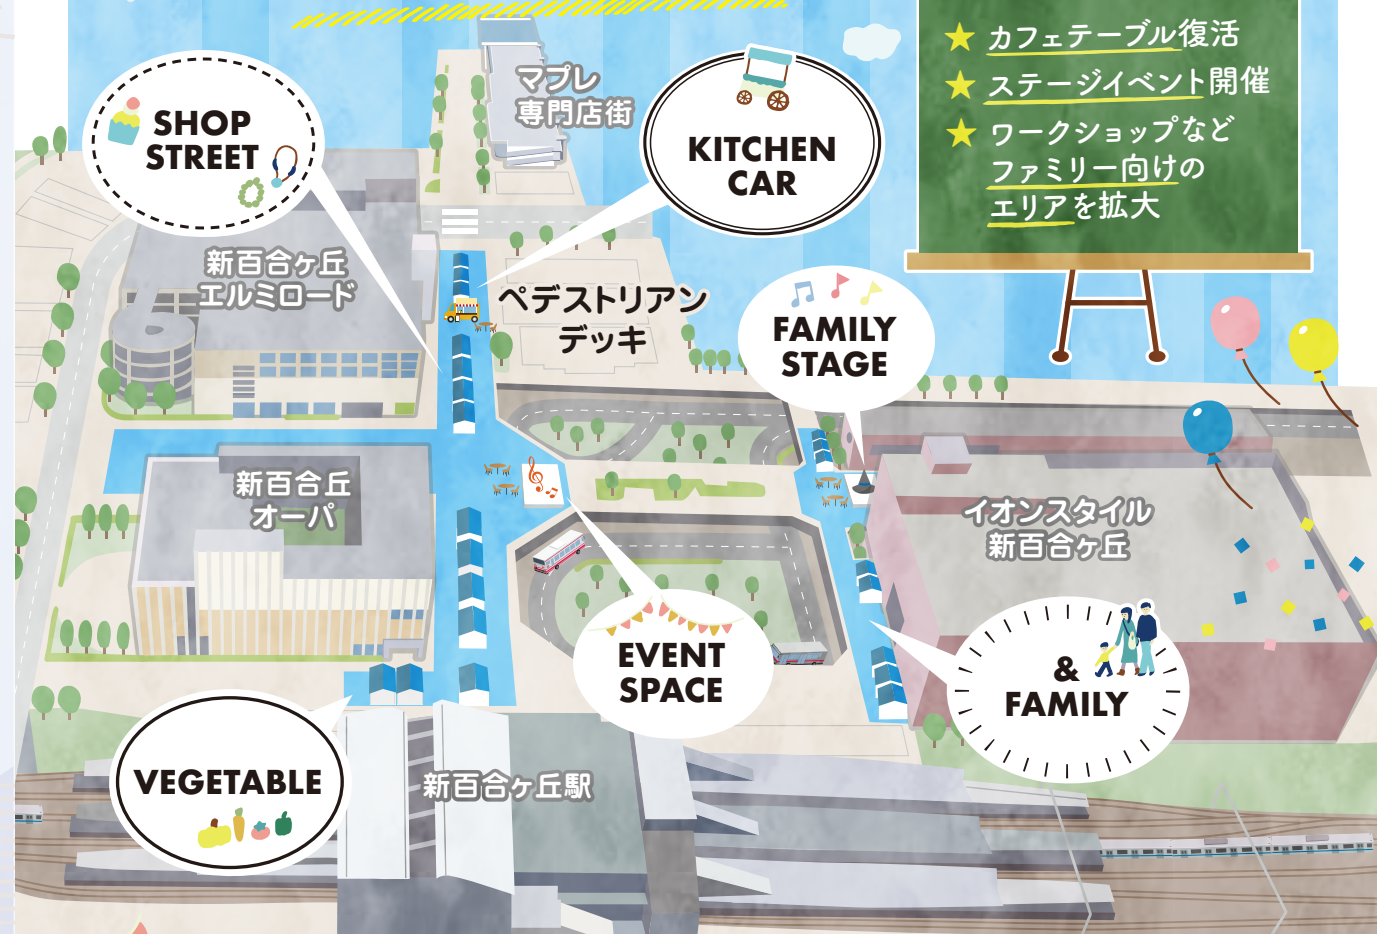

10/8㊥
魔法使いのショー!
ワンダフルワンダー E-02

ステージマジック、大道芸、ジャグリング…様々なジャンルでお子様からお年寄りまで楽しめるショーを繰り広げる魔法使いが、しんゆりマルシェに登場!!
「ワンダフルワンダー」のショーを見に、みんな&ファミリーエリアに集まれ!

ステージ時間: 13:00～、15:00～

ワークショップが「&ファミリー」に集結! F-05 F-07 F-08

選んで作るハッピーチャーム!かわいスタンプが押せるオーガニックコットンのトートバッグ!お子様向けホイップデコワークショップで、髪留めや入れ物を可愛く仕上げてくださいませんか!

10/7㊥・10/8㊥
こども縁日 S-48 F-06

子どもが大好きな縁日。大人気の射的やスーパーボールすくいヨーヨー釣りなど、何ができるかは当日のお楽しみ!もちろん、大人の参加も大歓迎!家族で楽しんでってください!

by ビーウィッチ
コミュニケーション

STAGE

PICK UP SHOP

EVENT

10月8日(日)は あさお区民まつり と同時開催!

- ★ カフェテーブル復活
- ★ ステージイベント開催
- ★ ワークショップなどファミリー向けのエリアを拡大

詳細は公式WEBサイトでチェック!

<https://f-marche.com>

ご来場にあたっての注意事項

右の2次元コードをスマートフォンで読み取ってご確認をお願いいたします。

10/7 SAT 8 SUN

10:00-17:00

会場/小田急線・新百合ヶ丘駅南口 ペDESTRIANデッキ
※雨天決行・荒天中止

主催: 新百合ヶ丘エリアマネジメントコンソーシアム 後援: 川崎市麻生区

全部で4つスタンプを集めて、景品を貰おう!

★本部にて景品をお渡しします!

① ベジタブル (ポスト前)
② 新百合ヶ丘マブレ専門店街入口
③ &ファミリー (タクシーロータリー側)
④ &ファミリー (イオンスタイル新百合ヶ丘側)

ベジタブル (ポスト前) 1

新百合ヶ丘マブレ専門店街入口 2

&ファミリー (タクシー側) 3

&ファミリー (イオンスタイル側) 4

OCTOBER
7 SAT
8 SUN
10:00-17:00
MAP