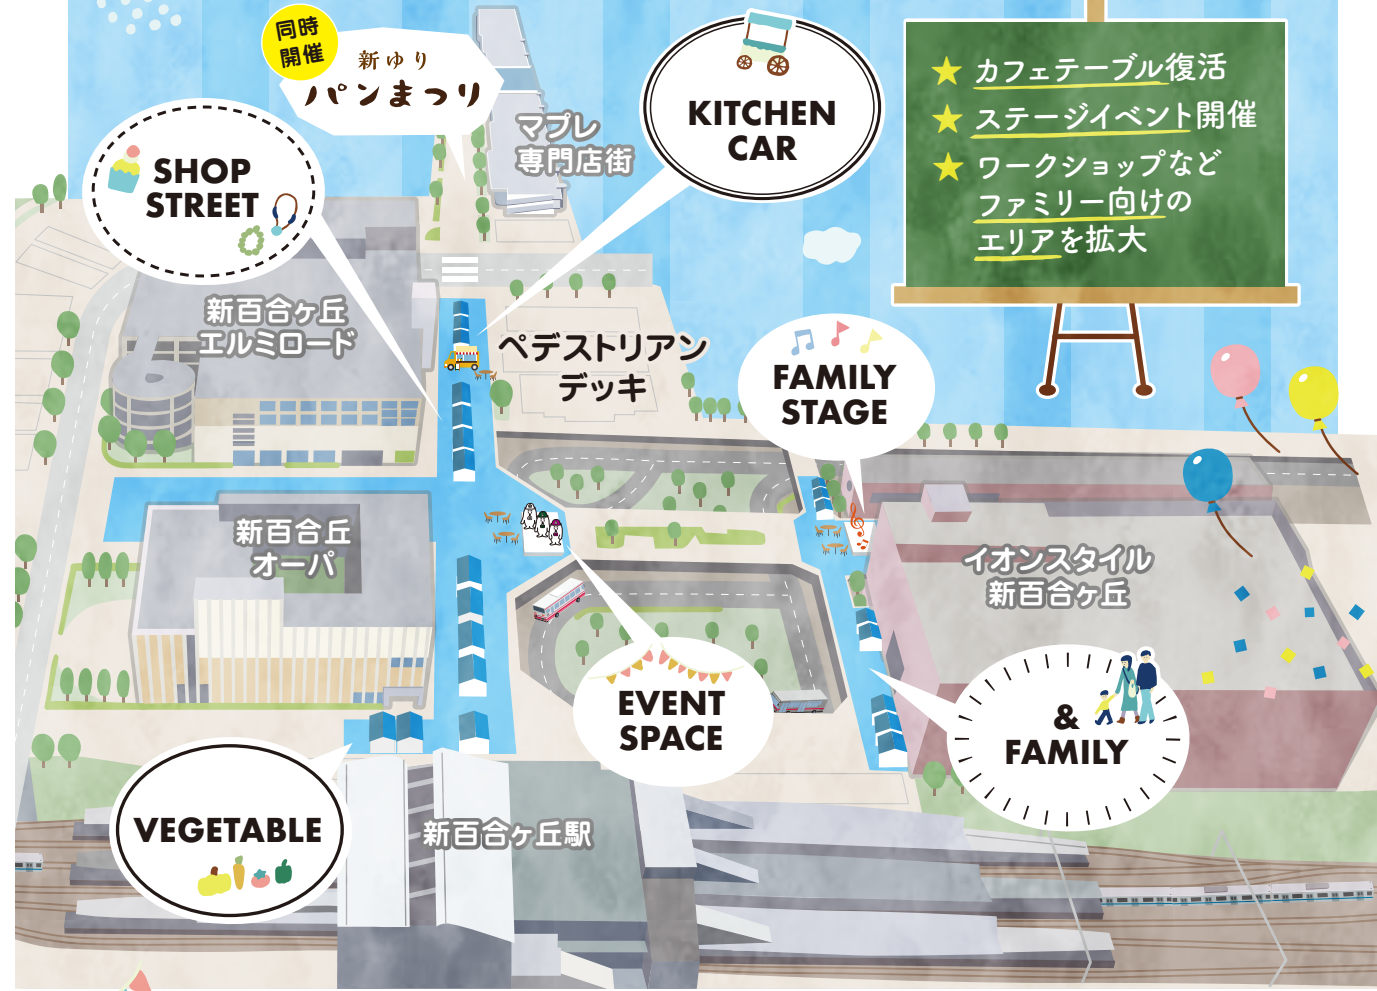

E-01 EVENT SPACE

EVENT

ことも緑日

子どもが大好きな緑日。大人気の射的やスーパーボールすくい、ヨーヨー釣りなど、何ができるかは当日のお楽しみももちろん、大人の参加も大歓迎！家族で楽しんでいってください！
by ビーウィッチコミュニケーション

F-09

PICK UP SHOP

あさお子育てフェスタ

9/16(土)10:00～15:00 麻生区役所エリアで開催中麻生区では、「子育てするなら麻生区で～安心・楽しい・助かる～」をテーマに、区内の子育て支援グループや幼稚園・保育所などと協力し、子育て情報収集や未就学児を中心とした子育て世代が楽しめる場として「第10回あさお子育てフェスタ」を開催。市制100周年・全国都市緑化かわさきフェアのPRブースではペーパークラフトも体験できます！ **F-08**

EVENT

新百合ヶ丘みちあそび

9/16(土) マルシェと同時開催！
“みち”に人工芝を敷いて、おもちゃや絵本、お絵描きなどで自由に過ごせる“みちあそび”。

- 時間：11時～14時 ※雨天中止
- 問合せ：川崎市まちづくり局市街地整備部地域整備推進課

E-03

SHINYURI FESTIVAL MARCHE

しんゆり フェスティバル・マルシェ

vol.43

マルシェは今年で5周年！ 9月よりリニューアル！

詳細は公式WEBサイトでチェック！
<https://f-marche.com>

ご来場にあたっての注意事項

右の2次元コードをスマートフォンで読み取ってご確認をお願いいたします。

9/16 SAT 17 SUN

10:00-17:00

会場 / 小田急線・新百合ヶ丘駅南口 ペDESTリアンデッキ
※雨天決行・荒天中止

スタンプラリー開催中!

全部で4つスタンプを集めて、景品を貰おう!

★本部にて景品をお渡しします!

- ① ベジタブル (ポスト前)
- ② 新百合ヶ丘マプリ専門店街入口
- ③ &ファミリー (タクシーロータリー側)
- ④ &ファミリー (イオンスタイル新百合ヶ丘側)

1
ベジタブル (ポスト前)

2
新百合ヶ丘マプリ 専門店街入口

3
&ファミリー (タクシー側)

4
&ファミリー (イオンスタイル側)

9月16日(土)の出店者
9月17日(日)の出店者