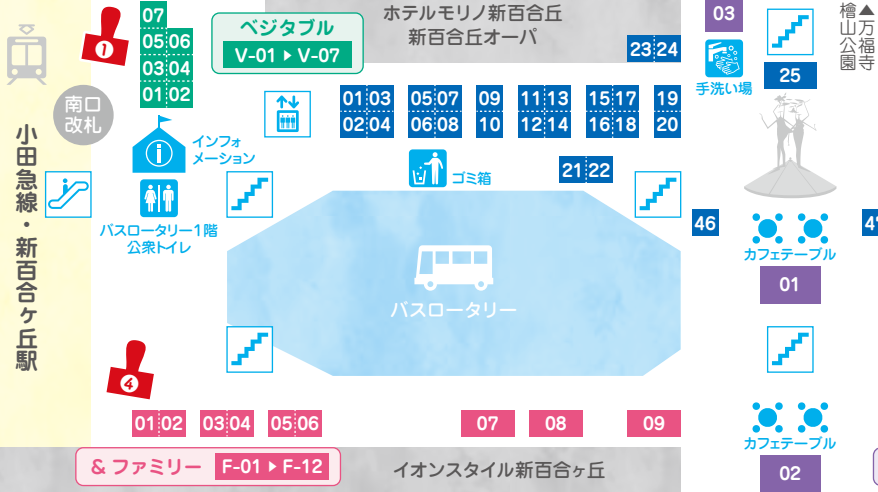

マルシェは今年で5周年！ 9月よりリニューアル！

詳細は公式WEBサイトでチェック！
<https://f-marche.com>

ご来場にあたっての注意事項

右の2次元コードをスマートフォンで読み取ってご確認をお願いいたします。

9/16 SAT 17 SUN

10:00-17:00

会場 / 小田急線・新百合ヶ丘駅南口 ペDESTリアンデッキ
※雨天決行・荒天中止

スタンプラリー開催中!

全部で4つスタンプを集めて、景品を貰おう!

★本部にて景品をお渡しします!

- ① ベジタブル (ポスト前)
- ② 新百合ヶ丘マプリ専門店街入口
- ③ &ファミリー (タクシーロータリー側)
- ④ &ファミリー (イオンスタイル新百合ヶ丘側)

1
ベジタブル (ポスト前)

2
新百合ヶ丘マプリ 専門店街入口

3
&ファミリー (タクシー側)

4
&ファミリー (イオンスタイル側)

9月16日(土)の出店者
9月17日(日)の出店者