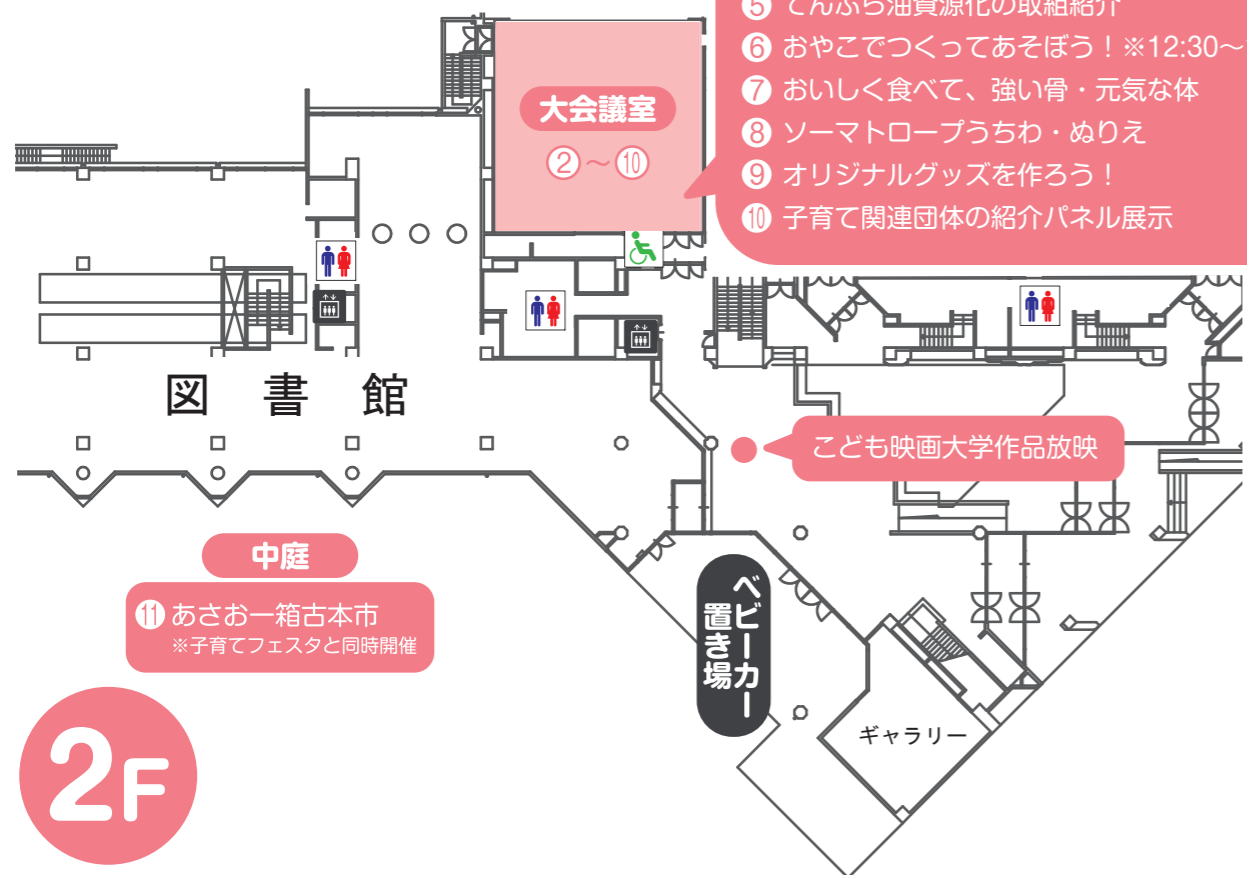

# あさ子育てフェスタメイン会場案内

## 市民館

① 元気な子集まれ！  
体を使って遊ぼう♪  
※10:00～10:30

1F

3F

- ② 段ボール迷路
- ③ キットパスで遊ぼう！手形足形アート
- ④ ストラックアウトに挑戦！※10:00～12:00
- ⑤ てんぷら油資源化の取組紹介
- ⑥ おやこでつくってあそぼう！※12:30～15:00
- ⑦ おいしく食べて、強い骨・元気な体
- ⑧ ソーマトロープうちわ・ぬりえ
- ⑨ オリジナルグッズを作ろう！
- ⑩ 子育て関連団体の紹介パネル展示