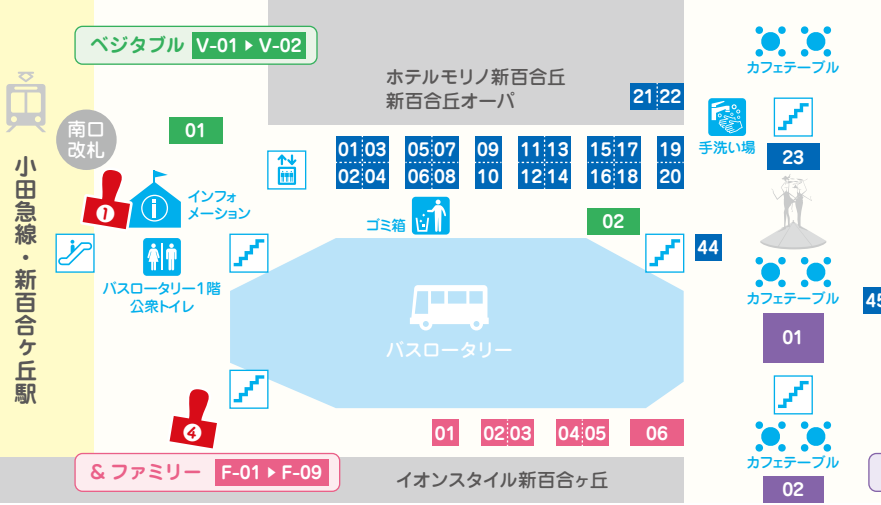

10:00-17:00 ※雨天決行・荒天中止

会場/小田急線・新百合ヶ丘駅南口 ペDESTリアンデッキ

全部で4つスタンプを集めて、景品を貰おう！ ★本部にて景品をお渡しします！

スタンプラリー 開催中！

インフォメーション

1

新百合ヶ丘マブレ専門店街入口

2